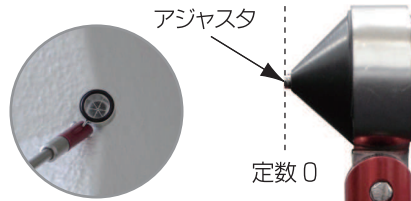

# ちよこっとプリズム

(ちよこプリ I)

I 型

手持ちでの測定が可能な、直径約 12.7mm の超小型プリズムです。小型で軽く、どこでも持ち運びが可能。狭いところや、建物の角などを計測する際に威力を発揮します。しかも、300m オーバーの自動追尾・測距が可能です。(Trimble S6 DR+ で実測)

## 「ちよこっとプリズム I 型 (ちよこプリ I)」の主な特長

### 手持ちで手軽にちよこっと計測

プリズムに持ち手が付いた形になっていますので、軽量で持ちやすく、手持ちで手軽に計測ができます。

### プリズム頂点がミラー定数 0

プリズム後部の円錐形頂点が、ミラー定数 0 の位置となっていますので、目標点をピンポイントで計測することができます。プリズム後部の円錐形頂点にはステンレス製の止めネジがついており、万が一の摩擦にも測距の調整することもできます。(出荷時は社内基線にて調整済み)