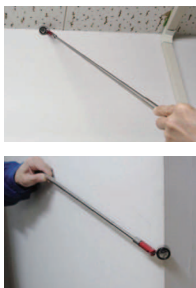

ちよこっとプリズム

(ちよこプリ I)

I 型

手持ちでの測定が可能な、直径約 12.7mm の超小型プリズムです。小型で軽く、どこでも持ち運びが可能。狭いところや、建物の角などを計測する際に威力を発揮します。しかも、300m オーバーの自動追尾・測距が可能です。(Trimble S6 DR+ で実測)

「ちよこっとプリズム I 型 (ちよこプリ I)」の主な特長

手持ちで手軽にちよこっと計測

プリズムに持ち手が付いた形になっていますので、軽量で持ちやすく、手持ちで手軽に計測ができます。

プリズム頂点がミラー定数 0

プリズム後部の円錐形頂点が、ミラー定数 0 の位置となっていますので、目標点をピンポイントで計測することができます。プリズム後部の円錐形頂点にはステンレス製の止めネジがついており、万が一の摩擦にも測距の調整することもできます。(出荷時は社内基線にて調整済み)

300m オーバーの自動追尾・測距可能

「ちよこっとプリズム I 型 (ちよこプリ I)」は、非常にコンパクトながら、300m オーバーの自動追尾・測距が可能です。(Trimble S6 DR+ で実測)

多様な角度に対応

プリズムの後側は、円錐形になっていますので、コーナーなどでも正確に計測することができます。

さらに、プリズムホルダーは前 90 度、後ろ 90 度まで可動しますので、多様な角度に対応できます。

お手持ちのピンポールにも取り付け可能

本体には 6mm のネジが切っており、お手持ちのピンポールに取り付けて使用する事もできます。

また、自由に伸び縮みさせることができる伸縮ピンポール【CP-565、SP-900】にセットする事により任意の長さで計測し、未使用時にはコンパクトに収納して持ち運びできます。伸縮ピンポールとのお得なセット商品もご用意しております。

コンパクト設計で持ち運びがラク

ちよこプリシリーズは、非常に小さくコンパクトで、ポケットやペンケースなどにも収納できますので、持ち運びも簡単です。

伸縮ピンポール【CP-565 (7 段ロッド)】セット

伸縮ピンポール【SP-900 (3 段ロッド)】セット