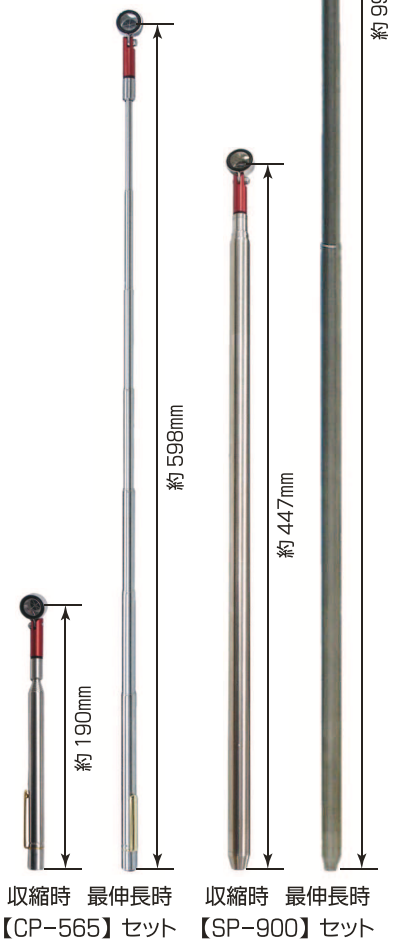

● 記載されている会社名、製品名は各社の商標または登録商標です。 ● 仕様／構成／価格は予告なく変更することがあります。

ご用命は、TISパートナーズ

KS 有限会社 KS-NET

〒890-0066 鹿児島市真砂町36-2

tel : 099-284-0735 fax : 099-284-0736

Email : info@ks-net.info http://www.ks-net.info

製品に関するお問い合わせは

測量設計に最適なハードを提供する

**株式会社
テクノ・アイ・システム**

〒562-0035 大阪府箕面市船場東1-2-20 ウォールマンビル6F

tel : 072 (729) 2690 (代) fax : 072 (729) 2695

URL <http://www.e-tis.co.jp>