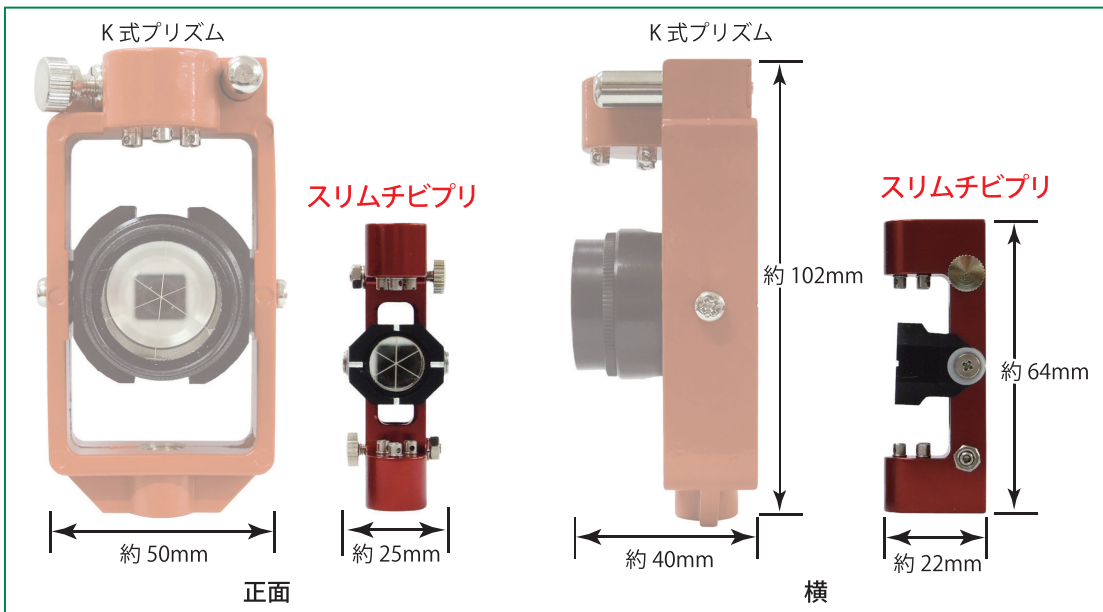

新発売

スリムチビプリ

スリムチビプリ
【実物大】

小さいだけではありません。今度は、超スリムになって新登場!! 新型「スリムチビプリ」は、本体幅なんと約 25mm!! 今まで測れなかった狭い場所でも大活躍いたします。しかも、超小型ながら、約 300m の自動追尾・測距が可能です。(Trimble S6 DR+ で実測した場合)

カチッとスライド

「スリムチビプリ」専用ピンポールには、10mm 毎の目盛があり、カチカチと目盛に合わせてスライドさせることができますので、プリズム高の調整も確実に行えます。

(ミラー高 60mm ~ 690mm に対応)

スリムを生かして狭い場所の測定

「スリムチビプリ」は、狭い場所でも測定できるように本体幅が約 25mm と大変スリムな設計となっています。今まで計測しづらかった狭小な場所でも、楽々測定することができます。

延長ポールで高さにも対応

付属の延長ポールを取り付け反転すれば、高さが必要な測定にも対応できます。延長ポールの繋ぎ目にテーパ形状を採用、ガタツキが発生しにくい設計になっています。

壁面にピッタリ着けて観測

「スリムチビプリ」の背面は、突起物がなく平らになっていますので、壁などにぴたっと着けて測定することが可能です。石突(定数 0 の位置)と本体背面との距離は 4.5mm です。

上下に気泡管付

本体には、気泡管が上下に 2 個付いていますので、反転させた場合でも、そのまま観測を続けることが可能です。

「スリムチビプリ」の主な仕様

スリムチビプリ		
	サイズ	本体：約 64 mm × 約 25 mm × 約 22 mm (H × W × D) 専用ピンポール 700：φ6mm × 724mm (ミラー高 60mm ~ 690mm 対応 石突使用) 延長ポール：φ7mm × 665mm (ミラー高 710mm ~ 1340mm 対応 石突使用)
	重量	本体：約 25g、専用ピンポール 700：約 162g (石突含む)、 延長ポール：約 201g (石突含む)
	測距距離	約 300m (Trimble S6 DR+ で実測した場合)
	セット内容	スリムチビプリ本体 × 1、専用ピンポール 700 × 1、延長ポール × 1、 気泡管調整用ミニポール × 1、ポール用石突 × 2、石突保護キャップ × 2、 収納ケース × 1 (保護用塩化ビニールパイプ入り)、六角レンチ 2種 × 各 1
	定価	¥58,000 (税別)
専用ピンポール 200/400 セット(オプション)		
	サイズ	専用ピンポール 200：φ6mm × 224mm (ミラー高 60mm ~ 190mm 対応 石突使用) 専用ピンポール 400：φ6mm × 424mm (ミラー高 60mm ~ 390mm 対応 石突使用)
	セット内容	専用ピンポール 200/400 × 各 1、ポール用石突 × 2、石突保護キャップ × 2、 収納ケース × 1
	定価	¥12,000 (税別)
スリムチビプリ + 専用ピンポール 200/400 セット		定価 ¥68,000 (税別)

「スリムチビプリ」セット内容

スリムチビプリ本体、気泡管調整用ミニポール、延長ポール、スリムチビプリポール用石突、石突保護キャップ、ブラジャビス調整用六角レンチ、気泡管調整用六角レンチ、専用ピンポール 700、収納ケース

整準台用アダプタ(別売)に取付けたミニポールにスリムチビプリ本体を固定し気泡管を調整します。

オプション

専用ピンポール 200/400 セット内容

専用ピンポール 200 + 石突：ミラー高 60mm ~ 190mm 10mm ピッチ