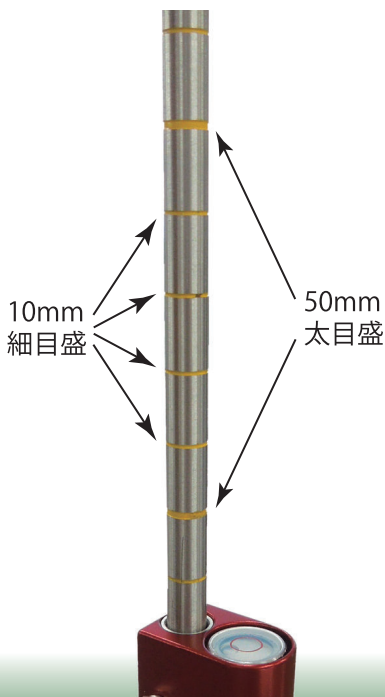

新発売

スリムチビプリ

スリムチビプリ
【実物大】

小さいだけではありません。今度は、超スリムになって新登場!! 新型「スリムチビプリ」は、本体幅なんと約 25mm!! 今まで測れなかった狭い場所でも大活躍いたします。しかも、超小型ながら、約 300m の自動追尾・測距が可能です。(Trimble S6 DR+ で実測した場合)

カチッとスライド

「スリムチビプリ」専用ピンポールには、10mm 毎の目盛があり、カチカチと目盛に合わせてスライドさせることができますので、プリズム高の調整も確実に行えます。

(ミラー高 60mm ~ 690mm に対応)

スリムを生かして狭い場所の測定

「スリムチビプリ」は、狭い場所でも測定できるように本体幅が約 25mm と大変スリムな設計となっています。今まで計測しづらかった狭小な場所でも、楽々測定することができます。

延長ポールで高さにも対応

付属の延長ポールを取り付け反転すれば、高さが必要な測定にも対応できます。延長ポールの繋ぎ目にテーパ形状を採用、ガタツキが発生しにくい設計になっています。

壁面にピッタリ着けて観測

「スリムチビプリ」の背面は、突起物がなく平らになっていますので、壁などにぴたっと着けて測定することが可能です。石突(定数 0 の位置)と本体背面との距離は 4.5mm です。

上下に気泡管付

本体には、気泡管が上下に 2 個付いていますので、反転させた場合でも、そのまま観測を続けることが可能です。

「スリムチビプリ」の主な仕様

スリムチビプリ		
	サイズ	本体：約 64 mm × 約 25 mm × 約 22 mm (H × W × D) 専用ピンポール 700：φ6mm × 724mm (ミラー高 60mm ~ 690mm 対応 石突使用) 延長ポール：φ7mm × 665mm (ミラー高 710mm ~ 1340mm 対応 石突使用)
	重量	本体：約 25g、専用ピンポール 700：約 162g (石突含む)、 延長ポール：約 201g (石突含む)
	測距距離	約 300m (Trimble S6 DR+ で実測した場合)
	セット内容	スリムチビプリ本体 × 1、専用ピンポール 700 × 1、延長ポール × 1、 気泡管調整用ミニポール × 1、ポール用石突 × 2、石突保護キャップ × 2、 収納ケース × 1 (保護用塩化ビニールパイプ入り)、六角レンチ 2種 × 各 1
	定価	¥58,000 (税別)
専用ピンポール 200/400 セット(オプション)		
	サイズ	専用ピンポール 200：φ6mm × 224mm (ミラー高 60mm ~ 190mm 対応 石突使用) 専用ピンポール 400：φ6mm × 424mm (ミラー高 60mm ~ 390mm 対応 石突使用)
	セット内容	専用ピンポール 200/400 × 各 1、ポール用石突 × 2、石突保護キャップ × 2、 収納ケース × 1
	定価	¥12,000 (税別)
スリムチビプリ + 専用ピンポール 200/400 セット		定価 ¥68,000 (税別)

「スリムチビプリ」セット内容

スリムチビプリ本体、気泡管調整用ミニポール、延長ポール、スリムチビプリポール用石突、石突保護キャップ、ブラジャビス調整用六角レンチ、気泡管調整用六角レンチ、専用ピンポール 700、収納ケース

整準台用アダプタ(別売)に取付けたミニポールにスリムチビプリ本体を固定し気泡管を調整します。

オプション

専用ピンポール 200/400 セット内容

専用ピンポール 200 + 石突：ミラー高 60mm ~ 190mm 10mm ピッチ