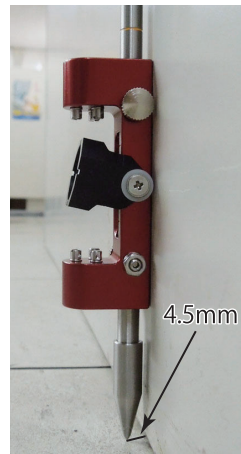

新発売

スリムチビプリ

スリムチビプリ
【実物大】

小さいだけではありません。今度は、超スリムになって新登場!! 新型「スリムチビプリ」は、本体幅なんと約 25mm!! 今まで測れなかった狭い場所でも大活躍いたします。しかも、超小型ながら、約 300m の自動追尾・測距が可能です。(Trimble S6 DR+ で実測した場合)

カチッとスライド

「スリムチビプリ」専用ピンポールには、10mm 毎の目盛があり、カチカチと目盛に合わせてスライドさせることができますので、プリズム高の調整も確実に行えます。

(ミラー高 60mm ~ 690mm に対応)

スリムを生かして狭い場所の測定

「スリムチビプリ」は、狭い場所でも測定できるように本体幅が約 25mm と大変スリムな設計となっています。今まで計測しづらかった狭小な場所でも、楽々測定することができます。

延長ポールで高さにも対応

付属の延長ポールを取り付け反転すれば、高さが必要な測定にも対応できます。延長ポールの繋ぎ目にテーパ形状を採用、ガタツキが発生しにくい設計になっています。

壁面にピッタリ着けて観測

「スリムチビプリ」の背面は、突起物がなく平らになっていますので、壁などにぴたっと着けて測定することが可能です。石突(定数 0 の位置)と本体背面との距離は 4.5mm です。

上下に気泡管付

本体には、気泡管が上下に 2 個付いていますので、反転させた場合でも、そのまま観測を続けることが可能です。

「スリムチビプリ」の主な仕様

スリムチビプリ		
	サイズ	本体：約 64 mm × 約 25 mm × 約 22 mm (H × W × D) 専用ピンポール 700：φ6mm × 724mm (ミラー高 60mm ~ 690mm 対応 石突使用) 延長ポール：φ7mm × 665mm (ミラー高 710mm ~ 1340mm 対応 石突使用)
	重量	本体：約 25g、専用ピンポール 700：約 162g (石突含む)、 延長ポール：約 201g (石突含む)
	測距距離	約 300m (Trimble S6 DR+ で実測した場合)
	セット内容	スリムチビプリ本体 × 1、専用ピンポール 700 × 1、延長ポール × 1、 気泡管調整用ミニポール × 1、ポール用石突 × 2、石突保護キャップ × 2、 収納ケース × 1 (保護用塩化ビニールパイプ入り)、六角レンチ 2種 × 各 1
	定価	¥58,000 (税別)
専用ピンポール 200/400 セット(オプション)		
	サイズ	専用ピンポール 200：φ6mm × 224mm (ミラー高 60mm ~ 190mm 対応 石突使用) 専用ピンポール 400：φ6mm × 424mm (ミラー高 60mm ~ 390mm 対応 石突使用)
	セット内容	専用ピンポール 200/400 × 各 1、ポール用石突 × 2、石突保護キャップ × 2、 収納ケース × 1
	定価	¥12,000 (税別)
スリムチビプリ + 専用ピンポール 200/400 セット		定価 ¥68,000 (税別)

「スリムチビプリ」セット内容

スリムチビプリ本体、気泡管調整用ミニポール、延長ポール、スリムチビプリポール用石突、石突保護キャップ、ブラジャビス調整用六角レンチ、気泡管調整用六角レンチ、専用ピンポール 700、収納ケース

整準台用アダプタ(別売)に取付けたミニポールにスリムチビプリ本体を固定し気泡管を調整します。

オプション

専用ピンポール 200/400 セット内容

専用ピンポール 200 + 石突：ミラー高 60mm ~ 190mm 10mm ピッチ