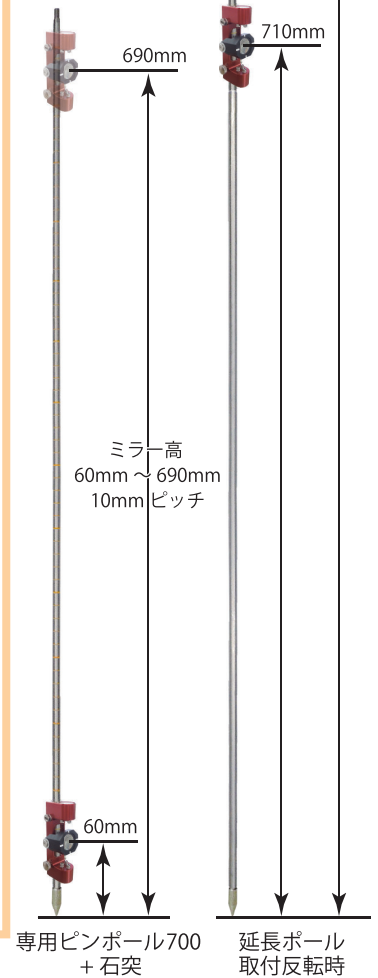

「スリムチビプリ」セット内容

スリムチビプリ本体、気泡管調整用ミニポール、延長ポール、スリムチビプリポール用石突、石突保護キャップ、ブラジャビス調整用六角レンチ、気泡管調整用六角レンチ、専用ピンポール 700、収納ケース

整準台用アダプタ(別売)に取付けたミニポールにスリムチビプリ本体を固定し気泡管を調整します。

オプション

専用ピンポール 200/400 セット内容

専用ピンポール 200 + 石突：ミラー高 60mm ~ 190mm 10mm ピッチ

専用ピンポール 400 + 石突：ミラー高 60mm ~ 390mm 10mm ピッチ

石突保護キャップ、収納ケース

※写真のスリムチビプリ本体は付いていません。