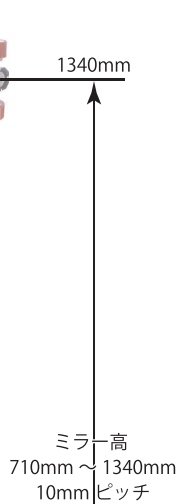

新発売

スリムチビプリ

スリムチビプリ
【実物大】

小さいだけではありません。今度は、超スリムになって新登場!! 新型「スリムチビプリ」は、本体幅なんと約 25mm!! 今まで測れなかった狭い場所でも大活躍いたします。しかも、超小型ながら、約 300m の自動追尾・測距が可能です。(Trimble S6 DR+ で実測した場合)

カチッとスライド

「スリムチビプリ」専用ピンポールには、10mm 毎の目盛があり、カチカチと目盛に合わせてスライドさせることができますので、プリズム高の調整も確実に行えます。

(ミラー高 60mm ~ 690mm に対応)

スリムを生かして狭い場所の測定

「スリムチビプリ」は、狭い場所でも測定できるように本体幅が約 25mm と大変スリムな設計となっています。今まで計測しづらかった狭小な場所でも、楽々測定することができます。

延長ポールで高さにも対応

付属の延長ポールを取り付け反転すれば、高さが必要な測定にも対応できます。延長ポールの繋ぎ目にテーパ形状を採用、ガタツキが発生しにくい設計になっています。

壁面にピッタリ着けて観測

「スリムチビプリ」の背面は、突起物がなく平らになっていますので、壁などにぴたっと着けて測定することが可能です。石突(定数 0 の位置)と本体背面との距離は 4.5mm です。

上下に気泡管付

本体には、気泡管が上下に 2 個付いていますので、反転させた場合でも、そのまま観測を続けることが可能です。

「スリムチビプリ」の主な仕様

スリムチビプリ		
	サイズ	本体：約 64 mm × 約 25 mm × 約 22 mm (H × W × D) 専用ピンポール 700：φ6mm × 724mm (ミラー高 60mm ~ 690mm 対応 石突使用) 延長ポール：φ7mm × 665mm (ミラー高 710mm ~ 1340mm 対応 石突使用)
	重量	本体：約 25g、専用ピンポール 700：約 162g (石突含む)、 延長ポール：約 201g (石突含む)
	測距距離	約 300m (Trimble S6 DR+ で実測した場合)
	セット内容	スリムチビプリ本体 × 1、専用ピンポール 700 × 1、延長ポール × 1、 気泡管調整用ミニポール × 1、ポール用石突 × 2、石突保護キャップ × 2、 収納ケース × 1 (保護用塩化ビニールパイプ入り)、六角レンチ 2種 × 各 1
	定価	¥58,000 (税別)
専用ピンポール 200/400 セット(オプション)		
	サイズ	専用ピンポール 200：φ6mm × 224mm (ミラー高 60mm ~ 190mm 対応 石突使用) 専用ピンポール 400：φ6mm × 424mm (ミラー高 60mm ~ 390mm 対応 石突使用)
	セット内容	専用ピンポール 200/400 × 各 1、ポール用石突 × 2、石突保護キャップ × 2、 収納ケース × 1
	定価	¥12,000 (税別)
スリムチビプリ + 専用ピンポール 200/400 セット		定価 ¥68,000 (税別)

「スリムチビプリ」セット内容

スリムチビプリ本体、気泡管調整用ミニポール、延長ポール、スリムチビプリポール用石突、石突保護キャップ、ブラジャビス調整用六角レンチ、気泡管調整用六角レンチ、専用ピンポール 700、収納ケース

整準台用アダプタ(別売)に取付けたミニポールにスリムチビプリ本体を固定し気泡管を調整します。

オプション

専用ピンポール 200/400 セット内容

専用ピンポール 200 + 石突：ミラー高 60mm ~ 190mm 10mm ピッチ